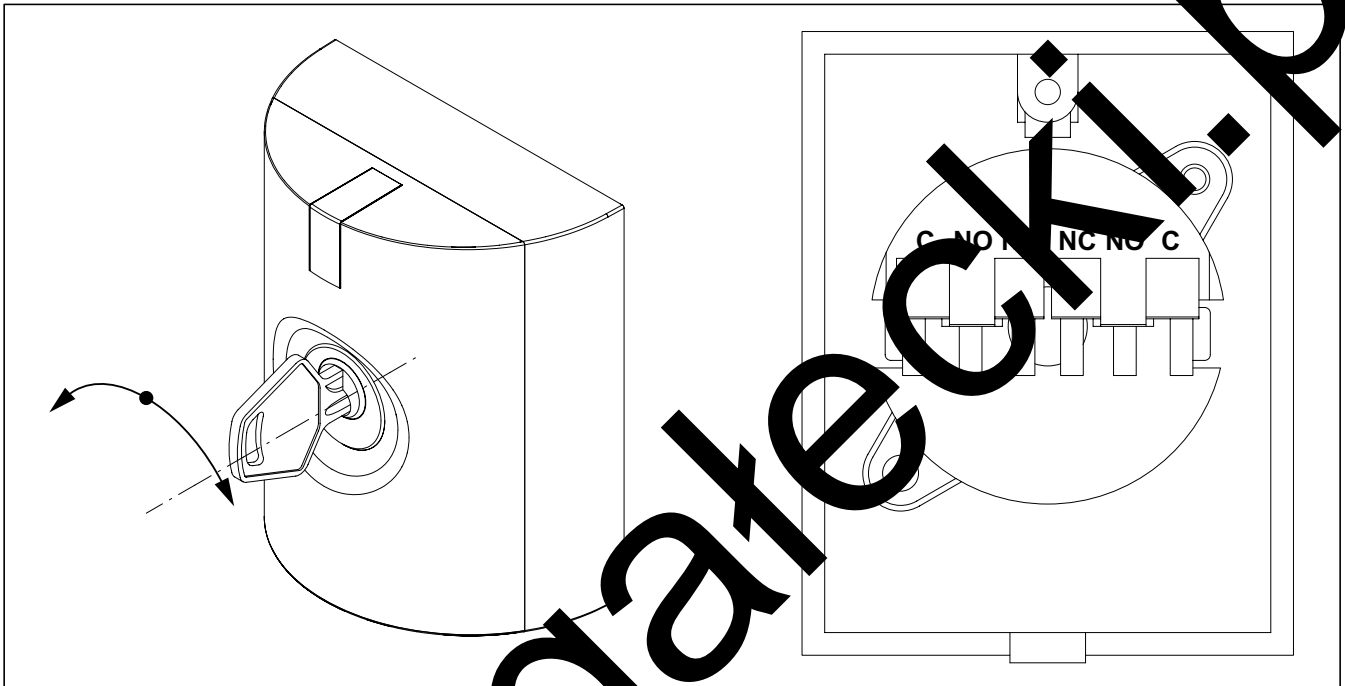

BENINCA®

CH

SELETTORE A CHIAVE
KEY SELECTOR
SCHLÜSSEL-SELEKTOR
SÉLECTEUR À CLÉ
SELECTOR A CHIAVE

Collegamento APRE / CHIUDE OPEN / CLOSE connection

Al contatto comune "C" della centrale.
To common contact "C" of control board.

Schema elettrico Electrical layout

24V - 1A max.

Collegamento APRE - CHIUDE / STOP OPEN - CLOSE / STOP connection

Al contatto comune "+V" della centrale.
To common contact "+V" of control board.