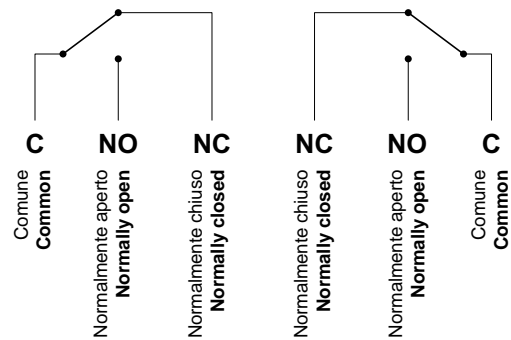

BENINCA®

CH

SELETTORE A CHIAVE
KEY SELECTOR
SCHLÜSSEL-SELEKTOR
SÉLECTEUR À CLÉ
SELECTOR A CHIAVE

Collegamento APRE / CHIUDE OPEN / CLOSE connection

Al contatto comune "C" della centrale.
To common contact "C" of control board.

Schema elettrico Electrical layout

24V - 1A max.

Collegamento APRE - CHIUDE / STOP OPEN - CLOSE / STOP connection

Al contatto comune "+V" della centrale.
To common contact "+V" of control board.