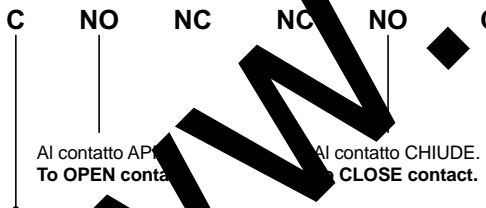

BENINCA®

CH

SELETTORE A CHIAVE
KEY SELECTOR
SCHLÜSSEL-SELEKTOR
SÉLECTEUR À CLÉ
SELECTOR A CHIAVE

Collegamento APRE / CHIUDE OPEN / CLOSE connection

Al contatto comune "C" della centrale.
To common contact "C" of control board.

Schema elettrico Electrical layout

24V - 1A max.

Collegamento APRE - CHIUDE / STOP OPEN - CLOSE / STOP connection

Al contatto comune "+V" della centrale.
To common contact "+V" of control board.