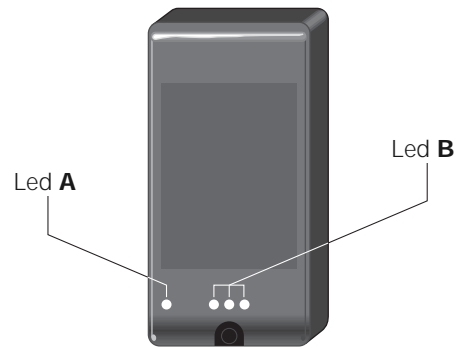

8

EN - tasto **T**
IT - tasto **T**
FR - touche **T**
ES - tecla **T**
DE - taste **T**
PL - przycisk **T**
NL - toets **T**

EN - jumper **J**
IT - jumper **J**
FR - cavalier **J**
ES - puente **J**
DE - jumper **J**
PL - łącznik **J**
NL - jumper **J**

9

10