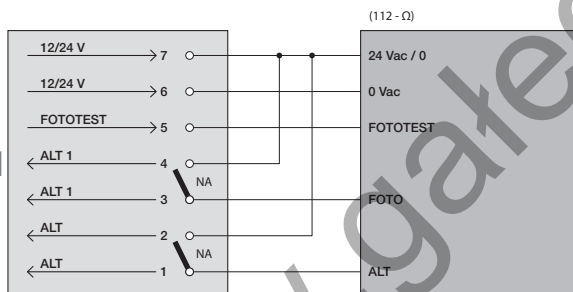

5

EN - IRW interface
 IT - Interfaccia IRW
 FR - Interface IRW
 ES - interfaz IRW
 DE - Schnittstelle IRW
 PL - Interfejs IRW
 NL - IRW interface

EN - Generic unit without output for the "Phototest"
 IT - Centrale generica senza l'uscita per il "Fototest"
 FR - Centrale générique sans sortie pour le "Fototest"
 ES - Central genérica sin la salida para "Fototest"
 DE - Steuerungszentrale ohne Ausgang für den „Fototest“
 PL - Centrala główna bez wyjścia do "fototestu"
 NL - Algemeen besturingssysteem zonder "Fototest" uitgang

6

EN - IRW interface
 IT - Interfaccia IRW
 FR - Interface IRW
 ES - interfaz IRW
 DE - Schnittstelle IRW
 PL - Interfejs IRW
 NL - IRW interface

EN - Robo RO300 unit with output for the "Phototest"
 IT - Centrale Robo RO300 con l'uscita per il "Fototest"
 FR - Centrale Robo RO300 avec sortie pour le "Fototest"
 ES - Central Robo RO300 con la salida para "Fototest"
 DE - Zentrale Robo RO300 mit Ausgang für den „Fototest“
 PL - Centrala Robo RO300 z wyjściem do "fototestu"
 NL - Robo RO300 besturingssysteem met "Fototest" uitgang