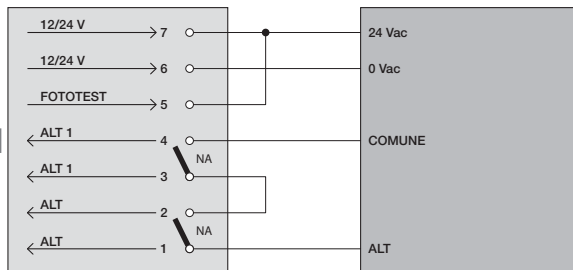

5

EN - IRW interface
 IT - Interfaccia IRW
 FR - Interface IRW
 ES - interfaz IRW
 DE - Schnittstelle IRW
 PL - Interfejs IRW
 NL - IRW interface

EN - Generic unit without output for the "Phototest"
 IT - Centrale generica senza l'uscita per il "Fototest"
 FR - Centrale générique sans sortie pour le "Fototest"
 ES - Central genérica sin la salida para "Fototest"
 DE - Steuerungszentrale ohne Ausgang für den „Fototest“
 PL - Centrala główna bez wyjścia do "fototestu"
 NL - Algemeen besturingssysteem zonder "Fototest" uitgang

6

EN - IRW interface
 IT - Interfaccia IRW
 FR - Interface IRW
 ES - interfaz IRW
 DE - Schnittstelle IRW
 PL - Interfejs IRW
 NL - IRW interface

EN - Robo RO300 unit with output for the "Phototest"
 IT - Centrale Robo RO300 con l'uscita per il "Fototest"
 FR - Centrale Robo RO300 avec sortie pour le "Fototest"
 ES - Central Robo RO300 con la salida para "Fototest"
 DE - Zentrale Robo RO300 mit Ausgang für den „Fototest“
 PL - Centrala Robo RO300 z wyjściem do "fototestu"
 NL - Robo RO300 besturingssysteem met "Fototest" uitgang

7

EN - IRW interface
 IT - Interfaccia IRW
 FR - Interface IRW
 ES - interfaz IRW
 DE - Schnittstelle IRW
 PL - Interfejs IRW
 NL - IRW interface

EN - Robo RO1070 unit without output for the "Phototest"
 IT - Centrale Robo RO1070 senza l'uscita per il "Fototest"
 FR - Centrale Robo RO1070 sans sortie pour le "Fototest"
 ES - Central Robo RO1070 sin la salida para "Fototest"
 DE - Centrale Robo RO1070 ohne Ausgang für den „Fototest“
 PL - Centrala Robo RO1070 bez wyjścia do "fototestu"
 NL - Robo RO1070 besturingssysteem met "Fototest" uitgang