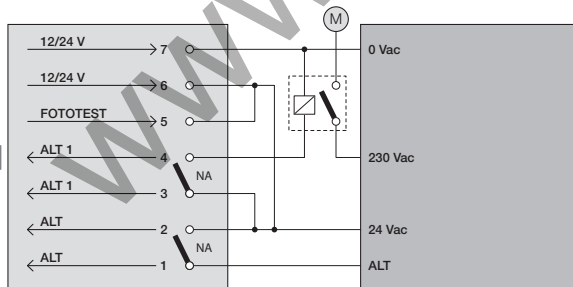

5

EN - IRW interface
 IT - Interfaccia IRW
 FR - Interface IRW
 ES - interfaz IRW
 DE - Schnittstelle IRW
 PL - Interfejs IRW
 NL - IRW interface

EN - Generic unit without output for the "Phototest"
 IT - Centrale generica senza l'uscita per il "Fototest"
 FR - Centrale générique sans sortie pour le "Fototest"
 ES - Central genérica sin la salida para "Fototest"
 DE - Steuerungszentrale ohne Ausgang für den „Fototest“
 PL - Centrala główna bez wyjścia do "fototestu"
 NL - Algemeen besturingssysteem zonder "Fototest" uitgang

6

EN - IRW interface
 IT - Interfaccia IRW
 FR - Interface IRW
 ES - interfaz IRW
 DE - Schnittstelle IRW
 PL - Interfejs IRW
 NL - IRW interface

EN - Robo RO300 unit with output for the "Phototest"
 IT - Centrale Robo RO300 con l'uscita per il "Fototest"
 FR - Centrale Robo RO300 avec sortie pour le "Fototest"
 ES - Central Robo RO300 con la salida para "Fototest"
 DE - Zentrale Robo RO300 mit Ausgang für den „Fototest“
 PL - Centrala Robo RO300 z wyjściem do "fototestu"
 NL - Robo RO300 besturingssysteem met "Fototest" uitgang

7

EN - IRW interface
 IT - Interfaccia IRW
 FR - Interface IRW
 ES - interfaz IRW
 DE - Schnittstelle IRW
 PL - Interfejs IRW
 NL - IRW interface

EN - Robo RO1070 unit without output for the "Phototest"
 IT - Centrale Robo RO1070 senza l'uscita per il "Fototest"
 FR - Centrale Robo RO1070 sans sortie pour le "Fototest"
 ES - Central Robo RO1070 sin la salida para "Fototest"
 DE - Centrale Robo RO1070 ohne Ausgang für den „Fototest“
 PL - Centrala Robo RO1070 bez wyjścia do "fototestu"
 NL - Robo RO1070 besturingssysteem met "Fototest" uitgang