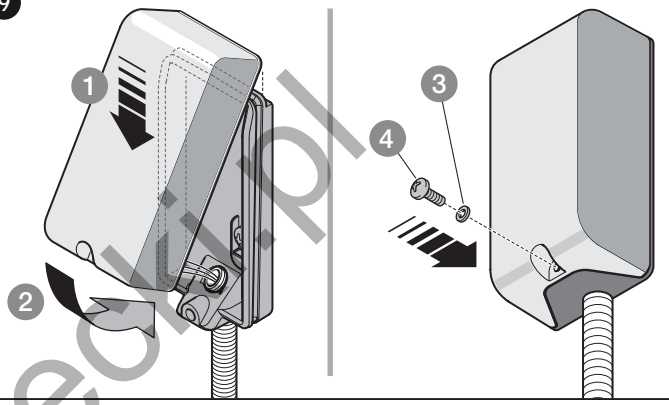

EN - jumper **J**
IT - jumper **J**
FR - cavalier **J**
ES - puente **J**
DE - jumper **J**
PL - łącznik **J**
NL - jumper **J**

9