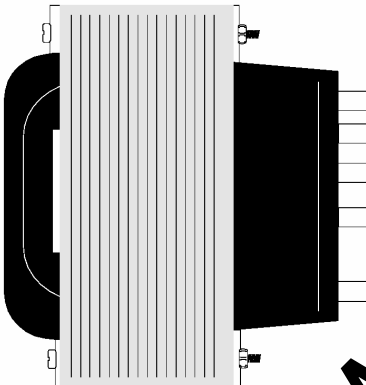

Biały
Czerwony
Niebieski
Czarny

LED ZIELONA : sygnalizacja zasilania sieciowego

LED CZERWONA : Sygnalizacja zasilanie z baterii

Biały
Niebieski
Czarny

www.gatecki.pl

Płyta
ZL150

Karta
LB54