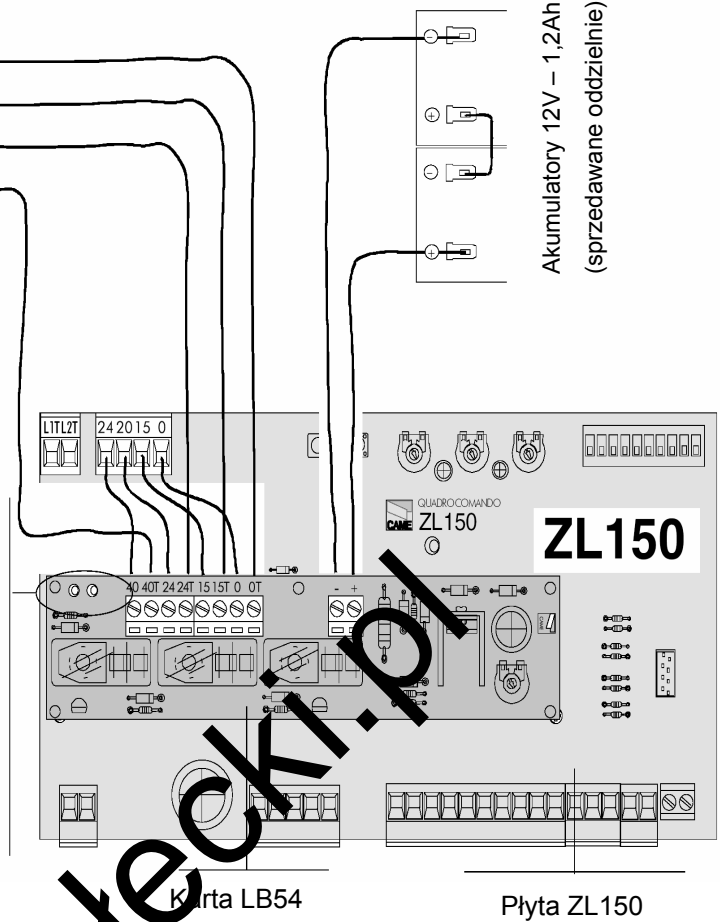

Biały
Czerwony
Niebieski
Czarny

LED ZIELONA : sygnalizacja zasilania sieciowego

LED CZERWONA : Sygnalizacja zasilanie z baterii

Biały
Niebieski
Czarny

www.gatecki.pl

Płyta
ZL150

Karta
LB54