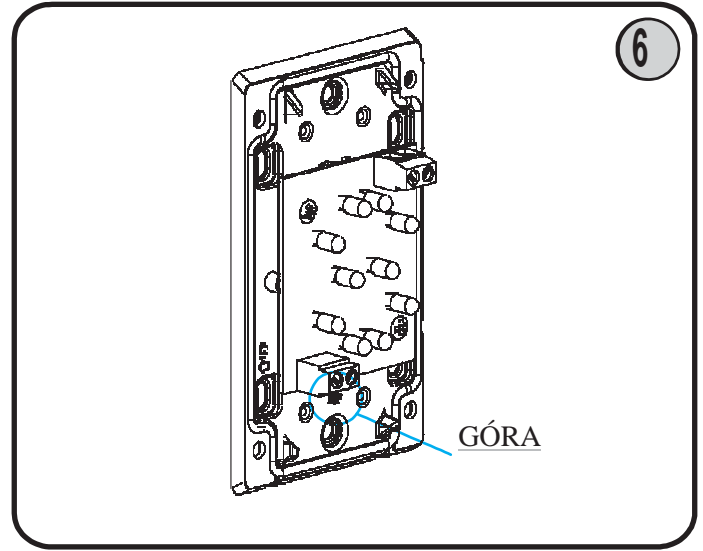

**FISSAGGIO - MOCOWANIE - FIXATION
BEFESTIGUNG - FIJACIÓN - FIXAÇÃO**