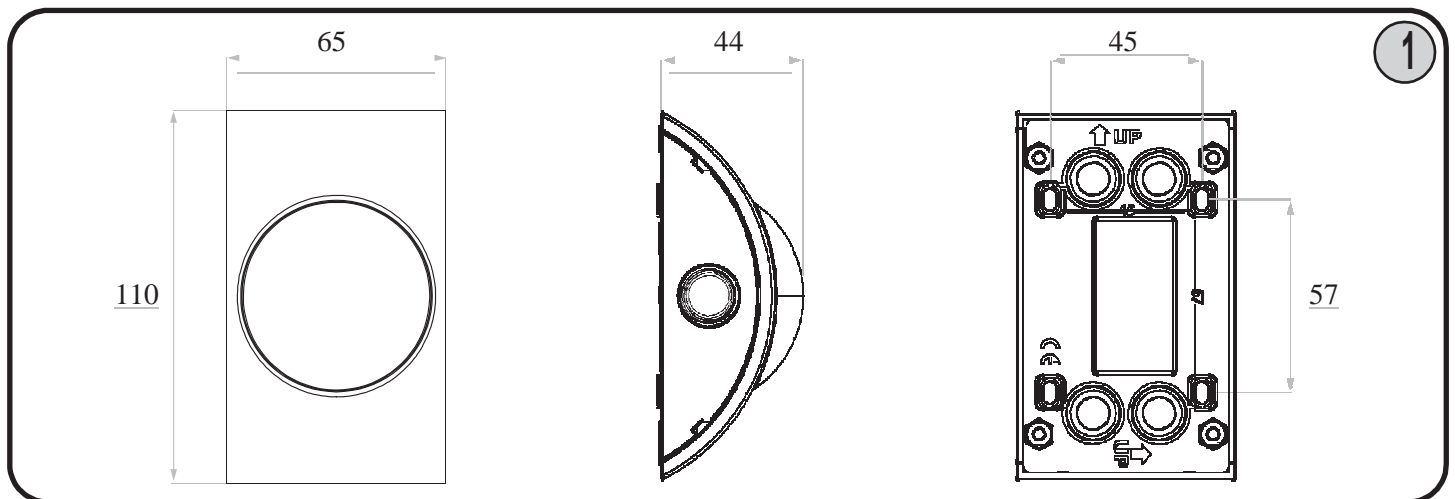

Novo Led plus KINGGates

Migająca lampa Novo LED plus.

**DESCRIZIONE GENERALE - GENERAL DESCRIPTION - DESCRIPTION GÉNÉRALE
ALLGEMEINE BESCHREIBUNG - OPIS OGÓLNY - DADOS TÉCNICOS**

- I** Il lampeggiante "NOVO Led plus" è un dispositivo di segnalazione luminoso. L'eventuale intermittenza della luce deve essere gestita esternamente.
- PL** Migająca lampka "NOVO Led plus" jest urządzeniem sygnalizacyjnym. Migający sygnał świetlny musi być sterowany z zewnątrz.
- F** Le clignotant "NOVO Led plus" est un dispositif de signalisation lumineuse. L'intermittence éventuelle de la lumière doit être gérée extérieurement.
- E** La lampara "NOVO Led plus" es un dispositivo de señalización luminoso. El eventual parpadeo de la luz debe ser gestionado externamente.
- PT** O pirilampo "NOVO Led plus" é um dispositivo de sinalização. O sinal de luz intermitente deve ser gerido externamente.