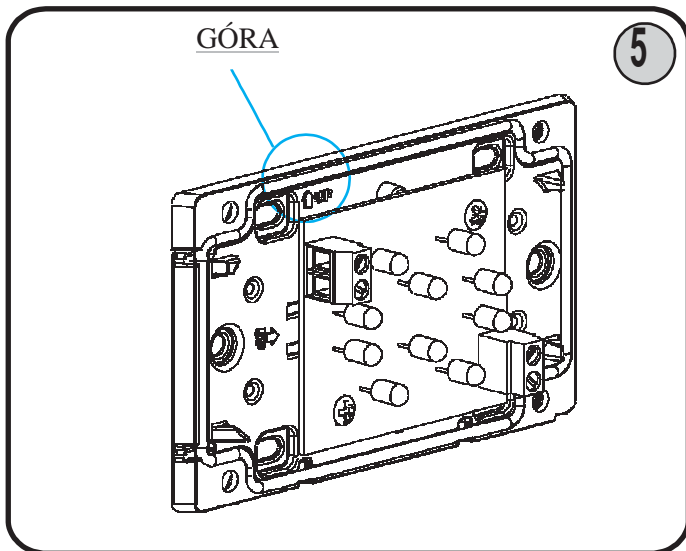

**FISSAGGIO - MOCOWANIE - FIXATION
BEFESTIGUNG - FIJACIÓN - FIXAÇÃO**