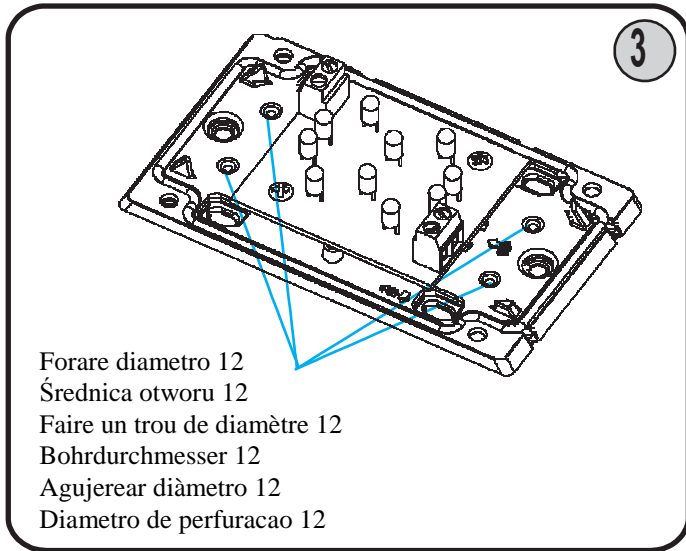

Novo Led plus KINGGates

Migająca lampa Novo LED plus.

**DESCRIZIONE GENERALE - GENERAL DESCRIPTION - DESCRIPTION GÉNÉRALE
ALLGEMEINE BESCHREIBUNG - OPIS OGÓLNY - DADOS TÉCNICOS**

- I** Il lampeggiante "NOVO Led plus" è un dispositivo di segnalazione luminoso. L'eventuale intermittenza della luce deve essere gestita esternamente.
- PL** Migająca lampka "NOVO Led plus" jest urządzeniem sygnalizacyjnym. Migający sygnał świetlny musi być sterowany z zewnątrz.
- F** Le clignotant "NOVO Led plus" est un dispositif de signalisation lumineuse. L'intermittence éventuelle de la lumière doit être gérée extérieurement.
- E** La lampara "NOVO Led plus" es un dispositivo de señalización luminoso. El eventual parpadeo de la luz debe ser gestionado externamente.
- PT** O pirilampo "NOVO Led plus" é um dispositivo de sinalização. O sinal de luz intermitente deve ser gerido externamente.

**MONTAGGIO - INSTALACJA - ASSEMBLAGE
MONTAGE - MONTAJE - INSTALAÇÃO**

**PASSAGGIO CAVI DALLA BASE - WEJŚCIE PRZEWODÓW OD SPODU - PASSAGE CÂBLES PAR LA BASE
KABELDURCHLASS VOM UNTERTEIL - PASAJE DE LOS CABLES DESDE LA BESE - PASSAGEM DE CABO PELO FUNDO**