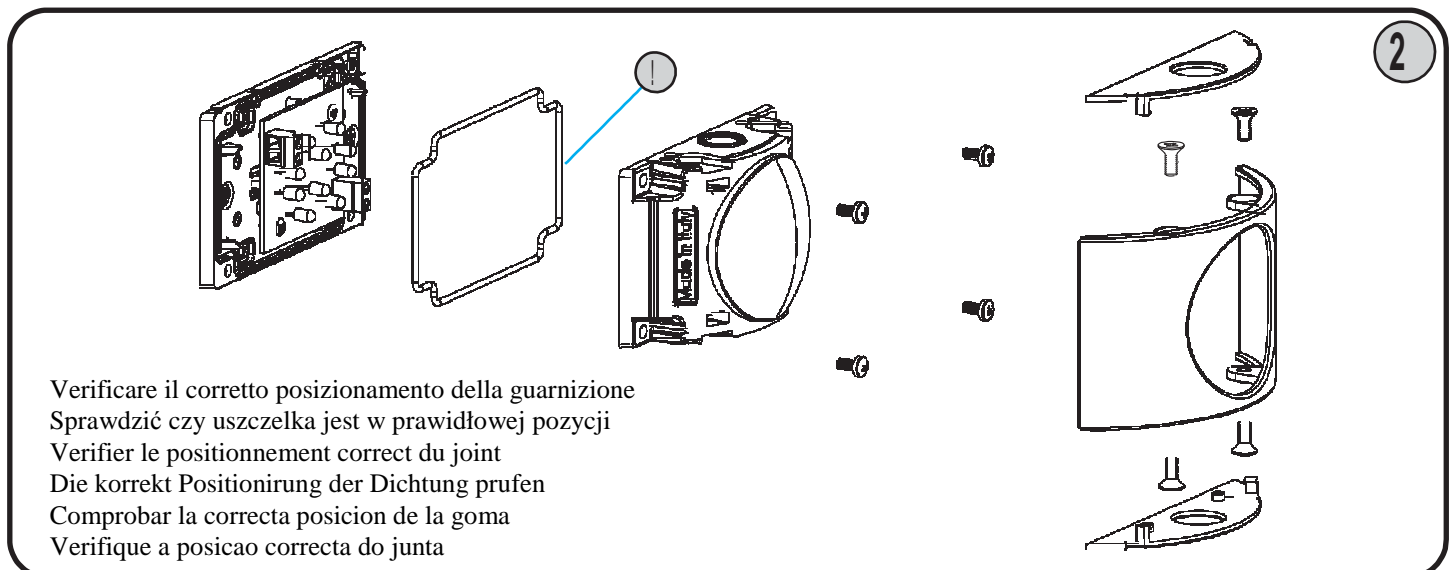

Novo Led plus KINGGates

Migająca lampa Novo LED plus.

**DESCRIZIONE GENERALE - GENERAL DESCRIPTION - DESCRIPTION GÉNÉRALE
ALLGEMEINE BESCHREIBUNG - OPIS OGÓLNY - DADOS TÉCNICOS**

- I** Il lampeggiante "NOVO Led plus" è un dispositivo di segnalazione luminoso. L'eventuale intermittenza della luce deve essere gestita esternamente.
- PL** Migająca lampka "NOVO Led plus" jest urządzeniem sygnalizacyjnym. Migający sygnał świetlny musi być sterowany z zewnątrz.
- F** Le clignotant "NOVO Led plus" est un dispositif de signalisation lumineuse. L'intermittence éventuelle de la lumière doit être gérée extérieurement.
- E** La lampara "NOVO Led plus" es un dispositivo de señalización luminoso. El eventual parpadeo de la luz debe ser gestionado externamente.
- PT** O pirilampo "NOVO Led plus" é um dispositivo de sinalização. O sinal de luz intermitente deve ser gerido externamente.

**MONTAGGIO - INSTALACJA - ASSEMBLAGE
MONTAGE - MONTAJE - INSTALAÇÃO**

**PASSAGGIO CAVI DALLA BASE - WEJŚCIE PRZEWODÓW OD SPODU - PASSAGE CÂBLES PAR LA BASE
KABELDURCHLASS VOM UNTERTEIL - PASAJE DE LOS CABLES DESDE LA BESE - PASSAGEM DE CABO PELO FUNDO**