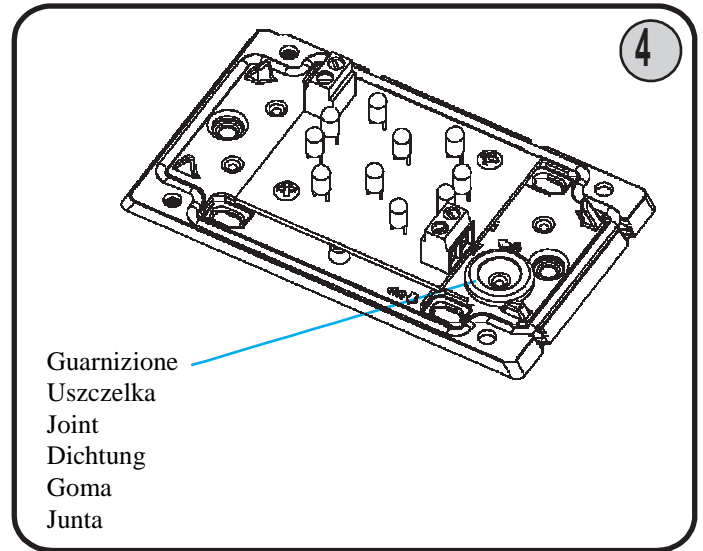

Novo Led plus KINGGates

Migająca lampa Novo LED plus.

**DESCRIZIONE GENERALE - GENERAL DESCRIPTION - DESCRIPTION GÉNÉRALE
ALLGEMEINE BESCHREIBUNG - OPIS OGÓLNY - DADOS TÉCNICOS**

- I** Il lampeggiante "NOVO Led plus" è un dispositivo di segnalazione luminoso. L'eventuale intermittenza della luce deve essere gestita esternamente.
- PL** Migająca lampka "NOVO Led plus" jest urządzeniem sygnalizacyjnym. Migający sygnał świetlny musi być sterowany z zewnątrz.
- F** Le clignotant "NOVO Led plus" est un dispositif de signalisation lumineuse. L'intermittence éventuelle de la lumière doit être gérée extérieurement.
- E** La lampara "NOVO Led plus" es un dispositivo de señalización luminoso. El eventual parpadeo de la luz debe ser gestionado externamente.
- PT** O pirilampo "NOVO Led plus" é um dispositivo de sinalização. O sinal de luz intermitente deve ser gerido externamente.

**MONTAGGIO - INSTALACJA - ASSEMBLAGE
MONTAGE - MONTAJE - INSTALAÇÃO**

**PASSAGGIO CAVI DALLA BASE - WEJŚCIE PRZEWODÓW OD SPODU - PASSAGE CÂBLES PAR LA BASE
KABELDURCHLASS VOM UNTERTEIL - PASAJE DE LOS CABLES DESDE LA BESE - PASSAGEM DE CABO PELO FUNDO**