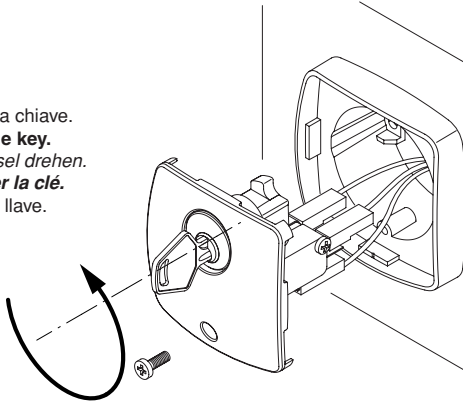

Montaggio a murare - **Mounting to be walled** - *UP-Ausführung* - **Montage à sceller** - Montaje a empotrar

Pannello di gettata.
Panel for casting.
Betonierungstafel.
Panneau en coulée.
Panel de lechada.

Girare la chiave.
Turn the key.
Schlüssel drehen.
Tourner la clé.
Girar la llave.

Montaggio su colonna vuota - **Mounting onto empty column** - *Montage auf leere Säule* - **Montage sur colonne creuse** - Montaje en columna vacía

Foro Ø 60.
Hole, diam. 60.
Lochdurchmesser 60.
Trou diam. 60.
Agujero diám. 60.

Girare la chiave.
Turn the key.
Schlüssel drehen.
Tourner la clé.
Girar la llave.