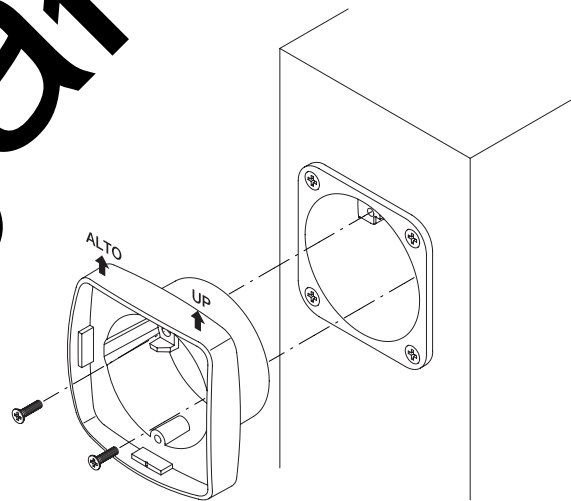

Montaggio a murare - **Mounting to be walled** - *UP-Ausführung* - **Montage à sceller** - Montaje a empotrar

Pannello di gettata.
Panel for casting.
Betonierungstafel.
Panneau en coulée.
Panel de lechada.

Girare la chiave.
Turn the key.
Schlüssel drehen.
Tourner la clé.
Girar la llave.

Montaggio su colonna vuota - **Mounting onto empty column** - *Montage auf leere Säule* - **Montage sur colonne creuse** - Montaje en columna vacía

Foro Ø 60.
Hole, diam. 60.
Lochdurchmesser 60.
Trou diam. 60.
Agujero diám. 60.

Girare la chiave.
Turn the key.
Schlüssel drehen.
Tourner la clé.
Girar la llave.