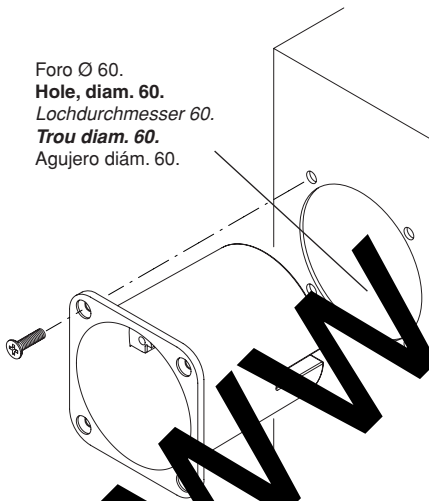

Montaggio a murare - **Mounting to be walled** - *UP-Ausführung* - **Montage à sceller** - Montaje a empotrar

Pannello di gettata.
Panel for casting.
Betonierungstafel.
Panneau en coulée.
Panel de lechada.

Girare la chiave.
Turn the key.
Schlüssel drehen.
Tourner la clé.
Girar la llave.

Montaggio su colonna vuota - **Mounting onto empty column** - *Montage auf leere Säule* - **Montage sur colonne creuse** - Montaje en columna vacía

Foro Ø 60.
Hole, diam. 60.
Lochdurchmesser 60.
Trou diam. 60.
Agujero diám. 60.

Girare la chiave.
Turn the key.
Schlüssel drehen.
Tourner la clé.
Girar la llave.