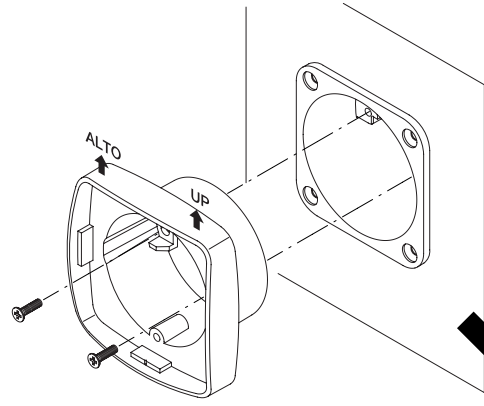

Montaggio a murare - **Mounting to be walled** - *UP-Ausführung* - **Montage à sceller** - Montaje a empotrar

Pannello di gettata.
Panel for casting.
Betonierungstafel.
Panneau en coulée.
Panel de lechada.

Girare la chiave.
Turn the key.
Schlüssel drehen.
Tourner la clé.
Girar la llave.

Montaggio su colonna vuota - **Mounting onto empty column** - *Montage auf leere Säule* - **Montage sur colonne creuse** - Montaje en columna vacía

Foro Ø 60.
Hole, diam. 60.
Lochdurchmesser 60.
Trou diam. 60.
Agujero diám. 60.

Girare la chiave.
Turn the key.
Schlüssel drehen.
Tourner la clé.
Girar la llave.