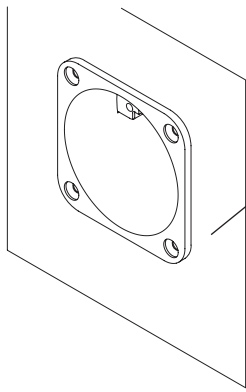

Montaggio a murare - **Mounting to be walled** - *UP-Ausführung* - **Montage à sceller** - Montaje a empotrar

Pannello di gettata.
Panel for casting.
Betonierungstafel.
Panneau en coulée.
Panel de lechada.

Girare la chiave.
Turn the key.
Schlüssel drehen.
Tourner la clé.
Girar la llave.

Montaggio su colonna vuota - **Mounting onto empty column** - *Montage auf leere Säule* - **Montage sur colonne creuse** - Montaje en columna vacía

Foro Ø 60.
Hole, diam. 60.
Lochdurchmesser 60.
Trou diam. 60.
Agujero diám. 60.

Girare la chiave.
Turn the key.
Schlüssel drehen.
Tourner la clé.
Girar la llave.