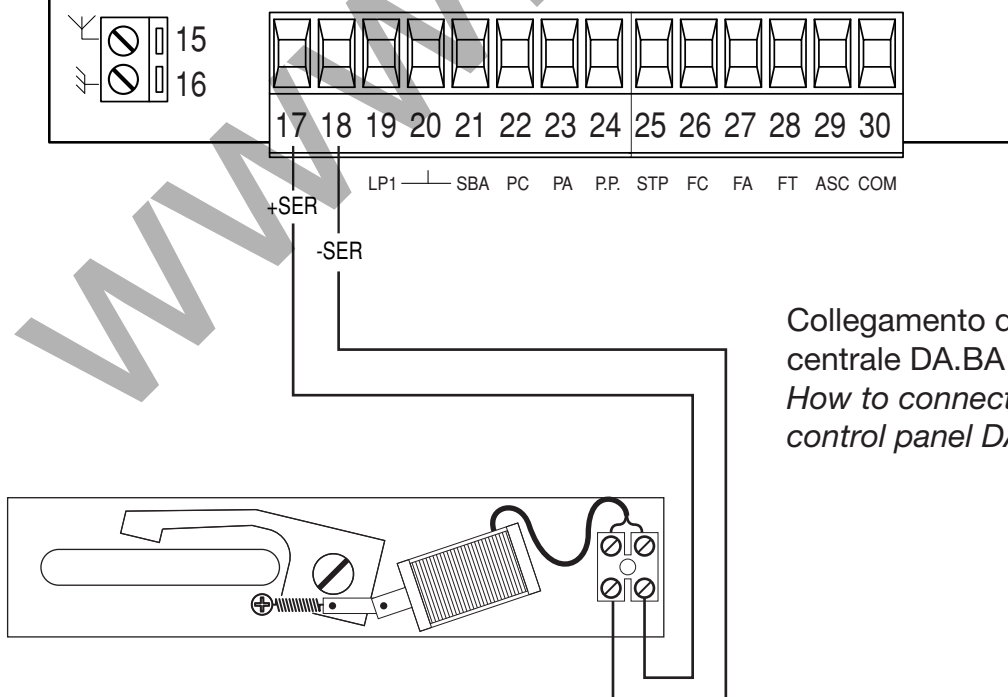

VE.SA 500/650

DA.24SL (B24SC)

Collegamento dell'elettroserratura alla centrale DA.24SL(B24SC)
How to connect the magnetic lock to the control panel DA.24SL (B24SC)

DA.BA

Collegamento dell'elettroserratura alla centrale DA.BA
How to connect the magnetic lock to the control panel DA.BA