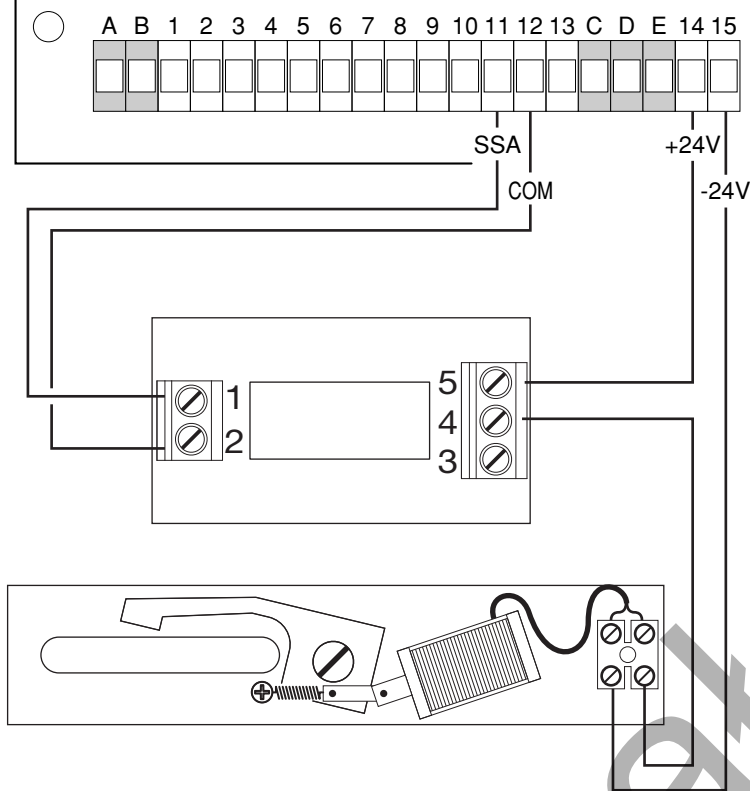

VE.SA 500/650

DA.24SL (B24SC)

Collegamento dell'elettroserratura alla centrale DA.24SL(B24SC)
How to connect the magnetic lock to the control panel DA.24SL (B24SC)

DA.BA

Collegamento dell'elettroserratura alla centrale DA.BA
How to connect the magnetic lock to the control panel DA.BA