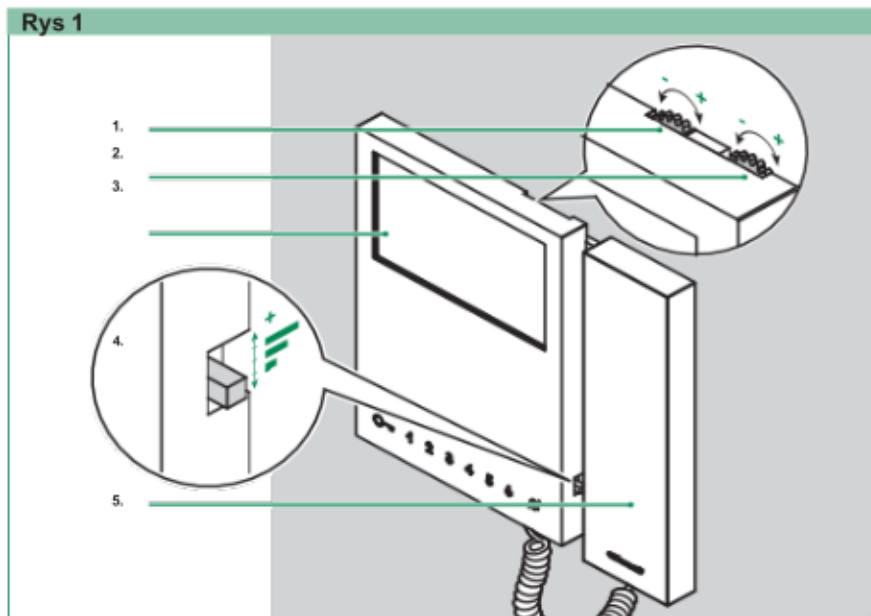

GAXECKI.PL

Rys 1

Opis monitora (Rys 1)

1. Regulacja jasności
2. Regulacja intensywności kolorów
3. Kolorowy ekran LCD 4.3"
4. Regulacja głośności (Głośno / Średnio / Cicho)
5. Słuchawka

Główny opis

Naciśnij wybrany klawisz raz, aby aktywować związaną z nim funkcję.

Poczekaj ok. 1 sek. przed naciśnięciem tego samego przycisku ponownie

Klucz zwalniający blokadę: może być użyty do otwarcia elektronicznego zamka drzwi.

1

(Przycisk programowalny*). Funkcja aktywatora (domyślnie): może być użyta do aktywować przełącznik dla określonego siłownika zainstalowanego w systemie.